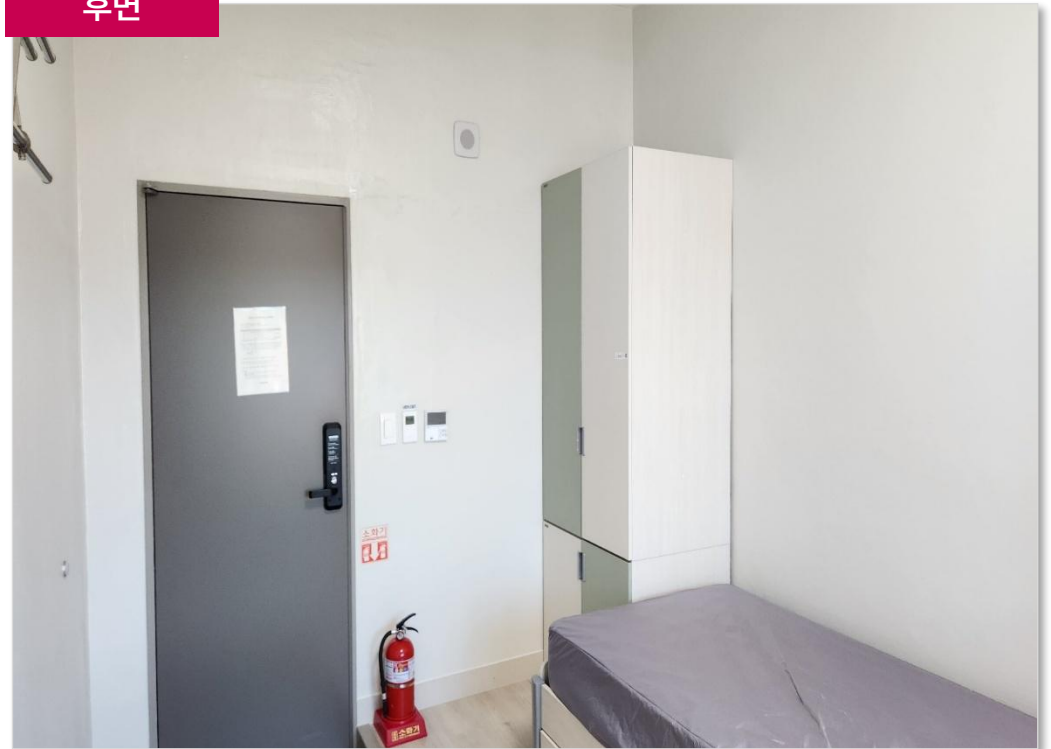

## ■ 생활관 정보

\* '26. 2. 23 기준

건물	호실유형	호실면적	건물 층 수	수용인원(명)	입사대상	생활관비(월/원)	특징
RC21동	2인실	6.64평	13층	606	학부	175,000	- 온돌, 냉방(FCU) - 개별 화장실, 공용 세탁실
커뮤니티센터	1인실	6~9평	4층	23		319,000~404,000	- 온돌, 천정 에어컨 - 개별 화장실, 세탁기, 냉장고
일반	2인실	5.24~6.2평	3~5층	2,178	학부/ 대학원	149,000(5.24평)	- 온돌, 냉방(FCU) - 공용 화장실, 세탁실
						158,000(6.2평)	
	1인실	4~6.2평	4~5층	491		225,000(4평)	
						250,000(5.24평)	
						267,000(6.2평)	

## ■ 공용시설

소셜키친

피트니스룸

커뮤니티룸

시네마실

# 일반 생활관(1인실)

## ■ 1인 1실(공용 화장실 & 세탁실)

정면

후면